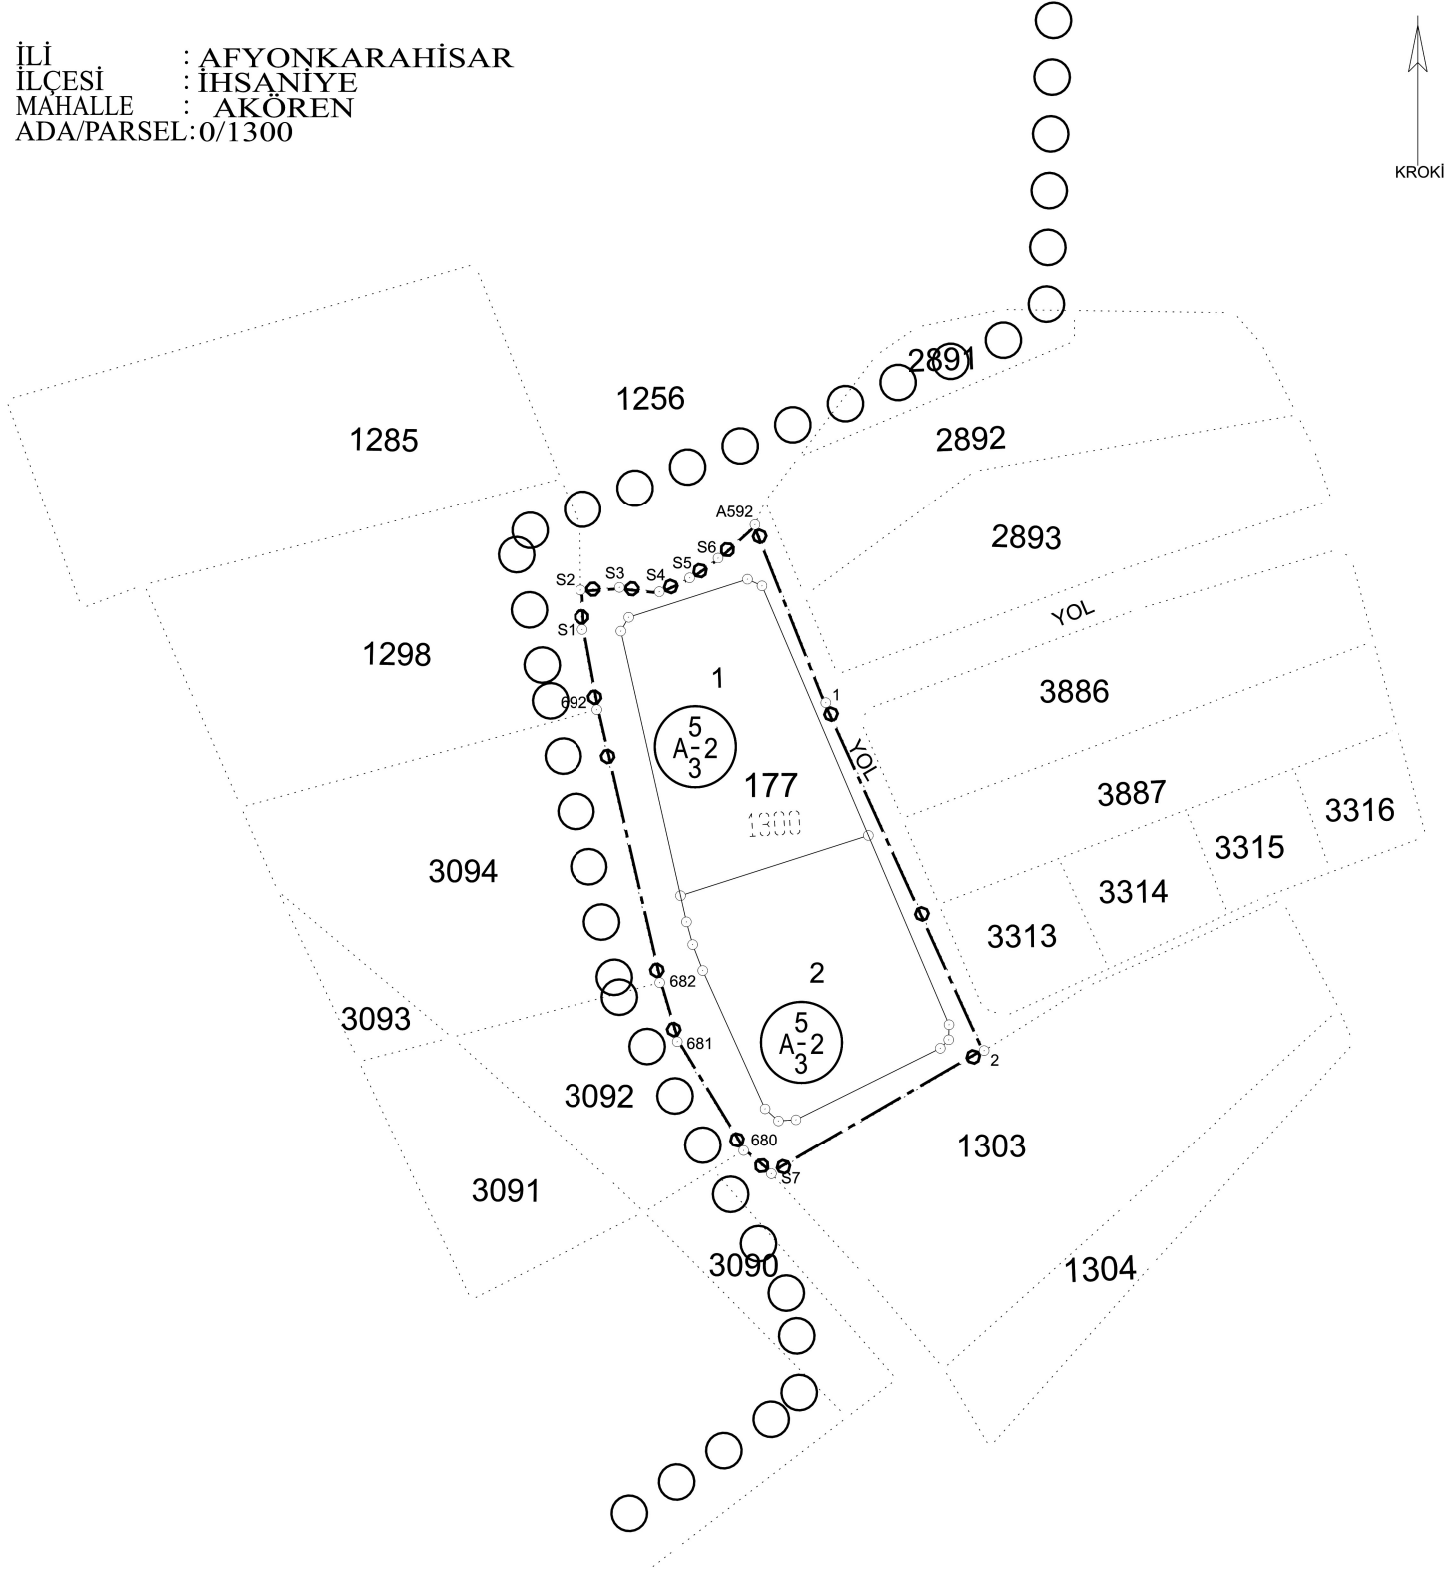

DÜZENLEME SINIR KROKİSİ

İLİ : AFYONKARAHİSAR
İLÇESİ : İHSANİYE
MAHALLE : AKÖREN
ADA/PARSEL:0/1300

- KADASTRO PARSELİ
- İMAR ADA SINIRI
- ⊖ — — — — — DÜZENLEME SINIRI